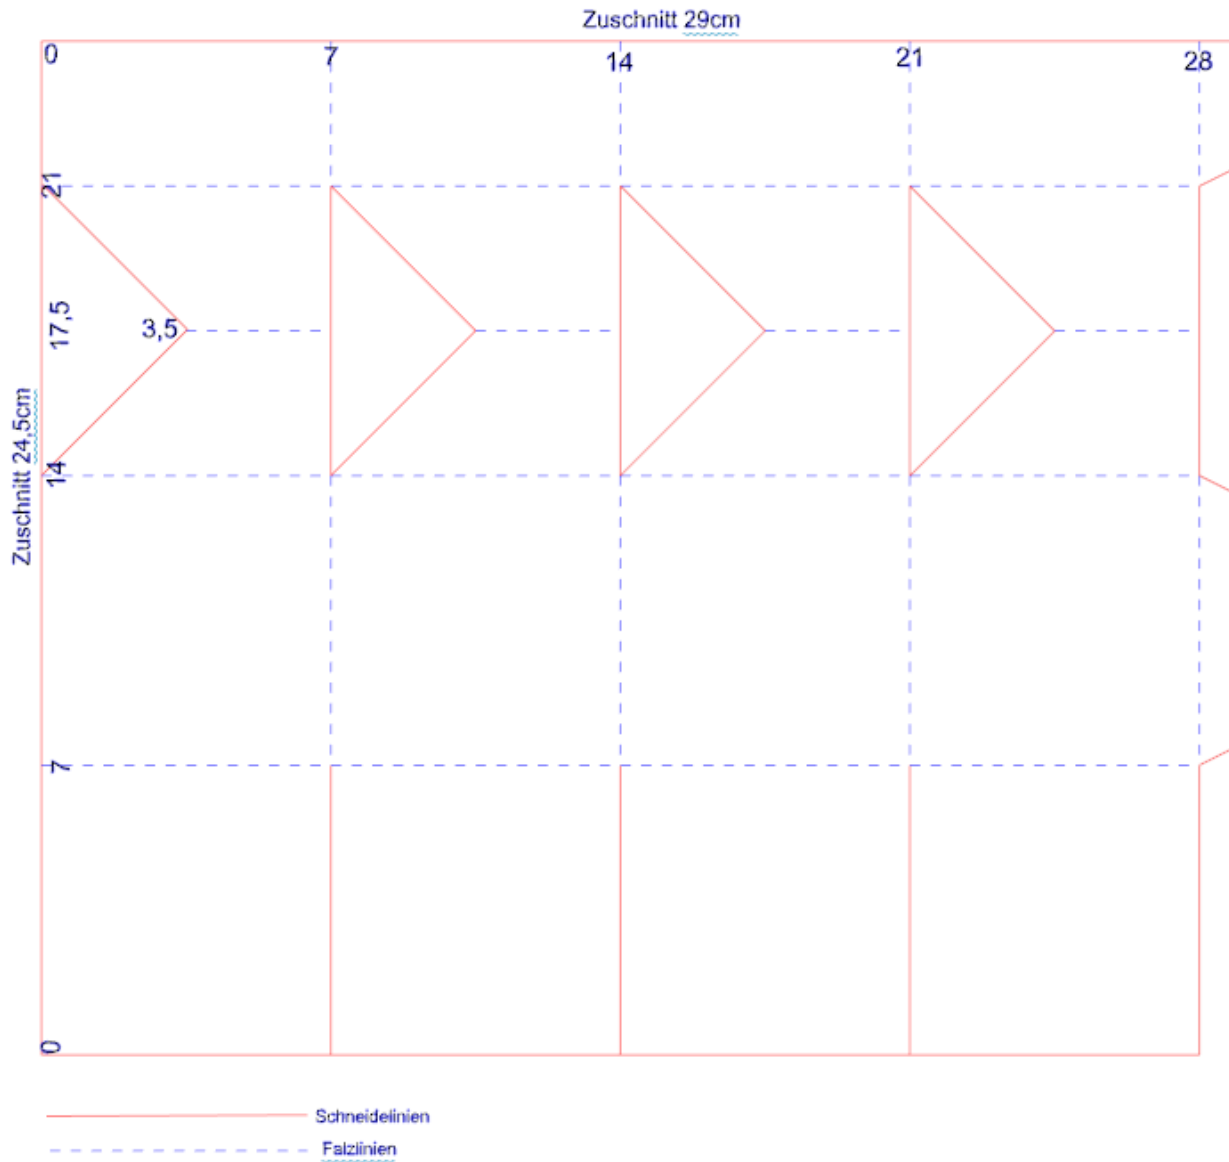

Magic Box

Der Bastelladen
Alles für Ihr Hobby

Am Alten Markt 3
31515 Wunstorf
Tel. 05031/68301
www.Bastelladen-Wunstorf.de

Öffnungszeiten:
Mo-Fr 9.30-13.00 Uhr
14.00-18.00 Uhr
Mittwoch nachmittag geschlossen
Sa 9.30-13.00 Uhr

Wichtig: Bevor mit dem Zusammenkleben begonnen wird, **MUSS** der obere schmale Streifen nach außen umgeklappt werden!!!

Die obere kleine Lasche erst kleben wenn, wenn der Deckel geschlossen ist.